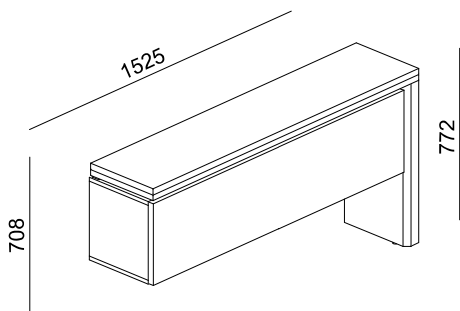

Laccato

Dialux bianco

Essenza Rovere/Noce

**GIRÒ CONSOLLE / TAVOLO A LIBRO**

Versione con elemento contenitore e cassetti 1440x180x350

Mel Bianco

Mel legno/col

Laccato

Dialux bianco

Essenza Rovere/Noce

**GIRÒ CONSOLLE / TAVOLO A LIBRO**

Versione con elemento contenitore a ribalta 1440x360x350w

Mel Bianco

Mel legno/col

Laccato

Dialux bianco