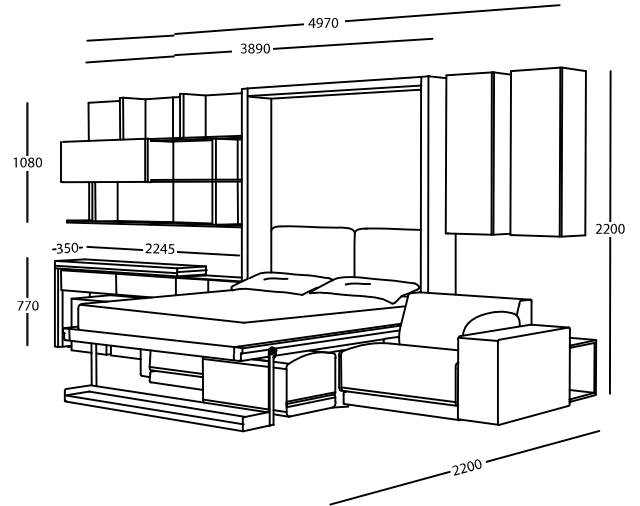

NEW SHEET TO COME SHORTLY

OSLO COMPOSTIONS AS SHOWN IN PHOTO ON WEBSITE

**Materasso Oslo:** 154x202x18 Kg. 29-32 Memory 7 zone

Struttura

Facciata+mensole +ante

Tetris/Girò

cassettiere

**Versione Fiera**

Laccato

Dialux bianco

Essenza Rovere/Noce

**GIRÒ CONSOLLE / TAVOLO A LIBRO**

Versione con elemento contenitore e cassetti 1440x180x350

Mel Bianco

Mel legno/col

Laccato

Dialux bianco

Essenza Rovere/Noce

**GIRÒ CONSOLLE / TAVOLO A LIBRO**

Versione con elemento contenitore a ribalta 1440x360x350w

Mel Bianco

Mel legno/col

Laccato

Dialux bianco