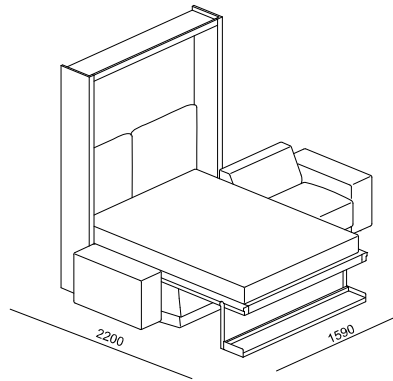

OSLO DIVANO 301