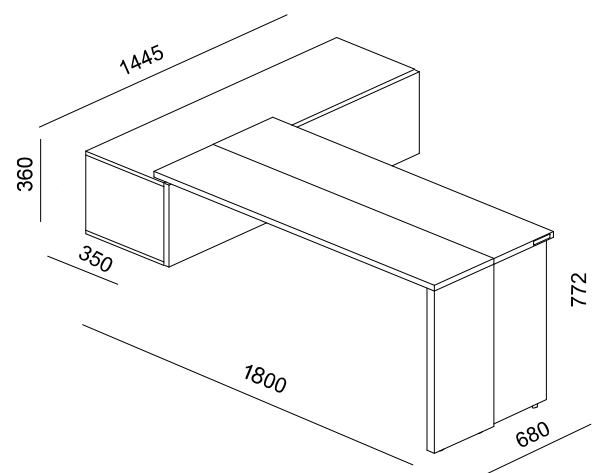

Laccato

Dialux bianco

Essenza Rovere/Noce

**GIRÒ CONSOLLE / TAVOLO A LIBRO**

Versione con elemento contenitore e cassetti 1440x180x350

Mel Bianco

Mel legno/col

Laccato

Dialux bianco

Essenza Rovere/Noce

**GIRÒ CONSOLLE / TAVOLO A LIBRO**

Versione con elemento contenitore a ribalta 1440x360x350w

Mel Bianco

Mel legno/col

Laccato

Dialux bianco