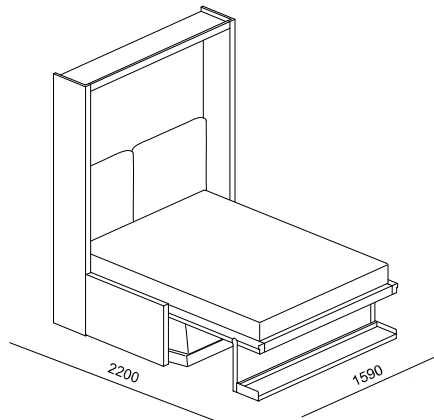

OSLO DIVANO 173

Mel Bianco

Mel legno/col

Laccato

Dialux bianco

Essenza Rovere/Noce