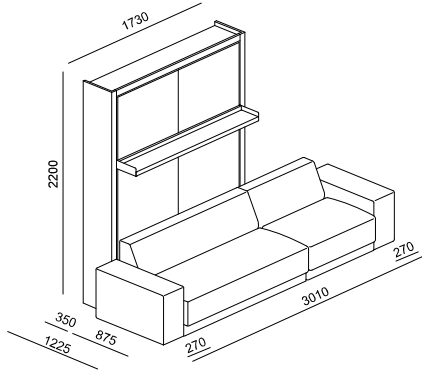

OSLO DIVANO 301