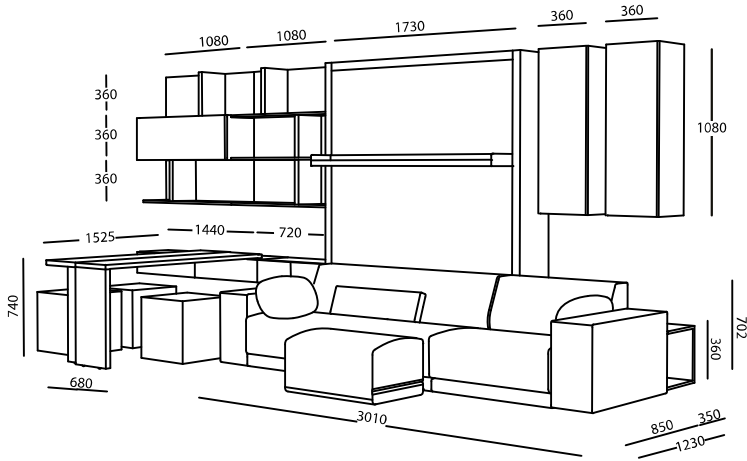

NEW SHEET TO COME SHORTLY

OSLO COMPOSTIONS AS SHOWN IN PHOTO ON WEBSITE

**Materasso Oslo:** 154x202x18 Kg. 29-32 Memory 7 zone

Struttura

Facciata+mensole +ante

Tetris/Girò

cassettiere

**Versione Fiera**

Laccato

Dialux bianco

Essenza Rovere/Noce

**GIRÒ CONSOLLE / TAVOLO A LIBRO**

Versione con elemento contenitore e cassetti 1440x180x350

Mel Bianco

Mel legno/col

Laccato

Dialux bianco

Essenza Rovere/Noce

**GIRÒ CONSOLLE / TAVOLO A LIBRO**

Versione con elemento contenitore a ribalta 1440x360x350w

Mel Bianco

Mel legno/col

Laccato

Dialux bianco