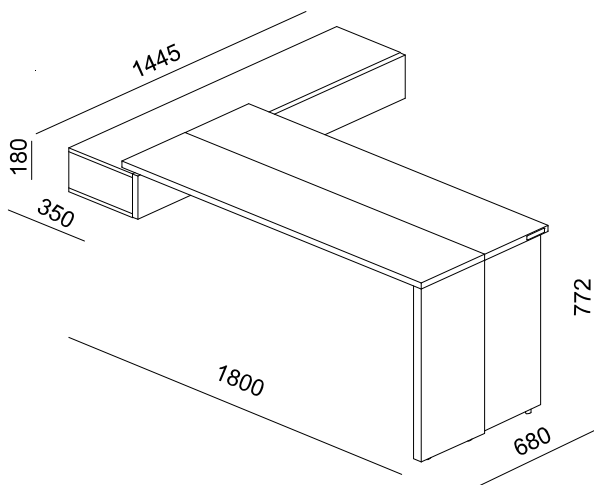

Laccato

Dialux bianco

Essenza Rovere/Noce

**GIRÒ CONSOLLE / TAVOLO A LIBRO**

Versione con elemento contenitore e cassetti 1440x180x350

Mel Bianco

Mel legno/col

Laccato

Dialux bianco

Essenza Rovere/Noce

**GIRÒ CONSOLLE / TAVOLO A LIBRO**

Versione con elemento contenitore a ribalta 1440x360x350w

Mel Bianco

Mel legno/col

Laccato

Dialux bianco