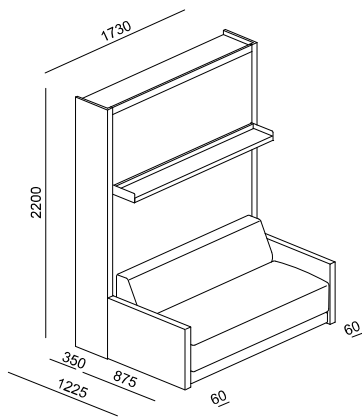

OSLO DIVANO 173

Mel Bianco

Mel legno/col

Laccato

Dialux bianco

Essenza Rovere/Noce