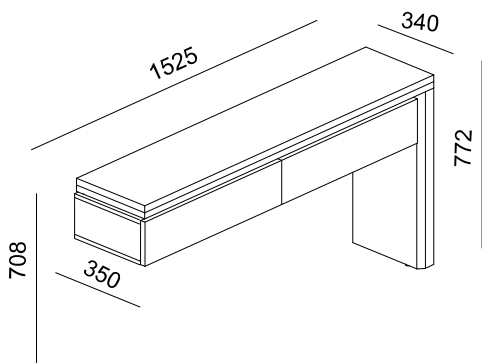

Laccato

Dialux bianco

Essenza Rovere/Noce

**GIRÒ CONSOLLE / TAVOLO A LIBRO**

Versione con elemento contenitore e cassetti 1440x180x350

Mel Bianco

Mel legno/col

Laccato